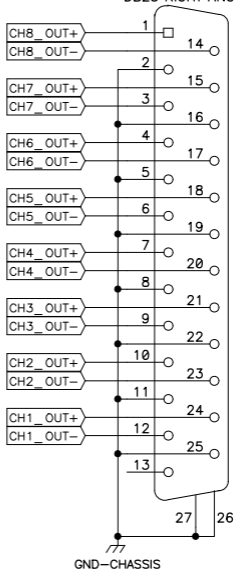

J5

DB25 RIGHT ANGLE

ANALOG OUT